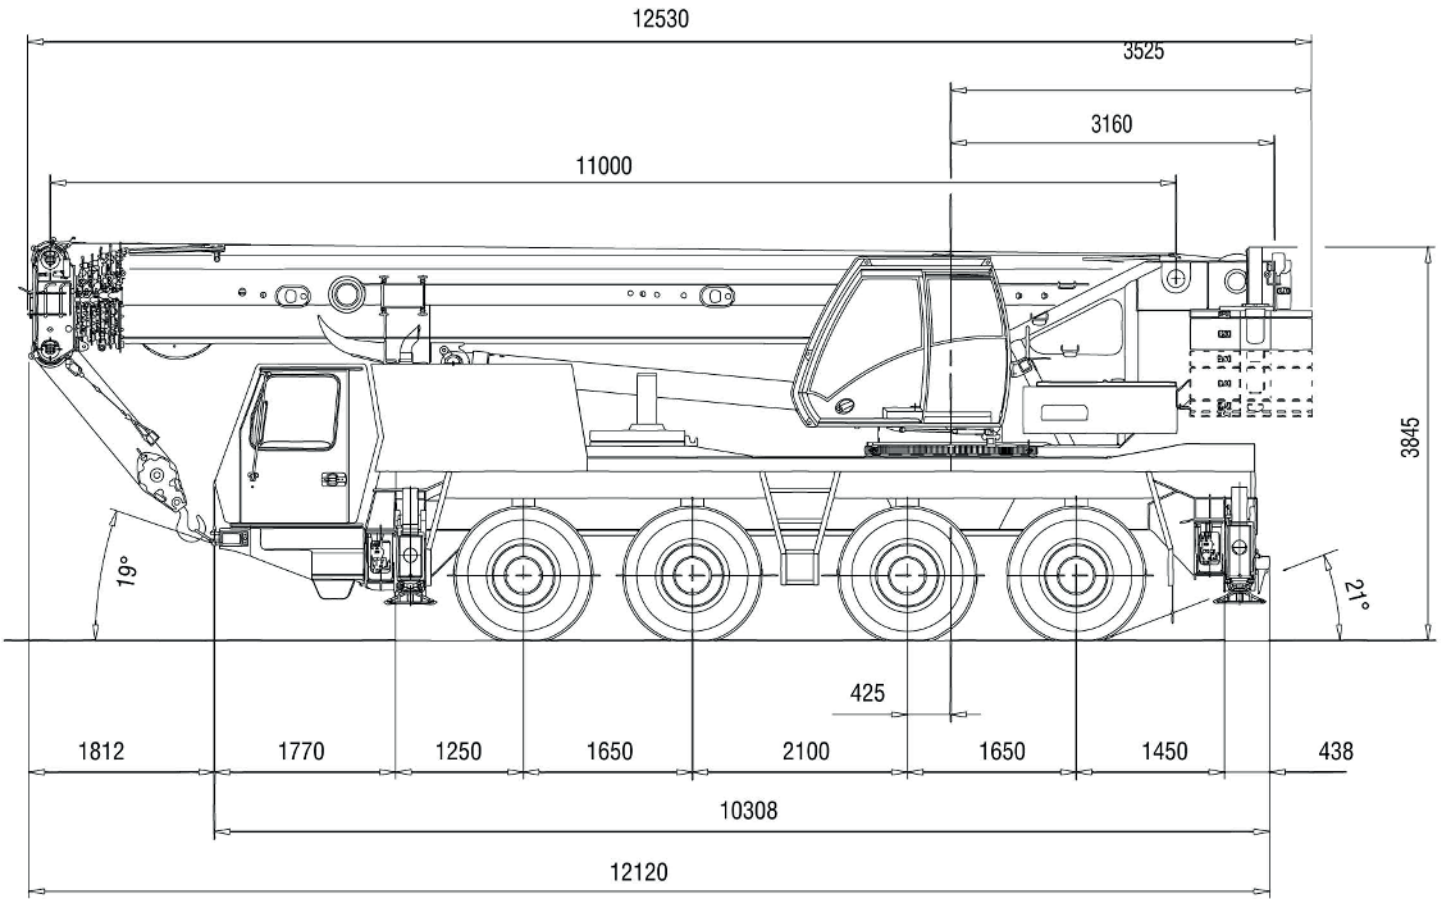

# GROVE GMK4080-1

 11,0 – 51,0 m

 0° - 40°  
8,7/15,0/21,0 m

 7,0 m

 360°

	Hook block • Hakenflasche • Crochet-moufle • Gancho • Ganci • Крюковой блок	H
	(t)	(mm)
	80D	3200
	63D	3000
	40D	2900
	16E	2800
	8 H/B	2350

# Braccio Telescopico

11,0-51,0 m

7,0 m

360°

19,3 t

DIN/ISO

m	11,00	15,15	19,25	23,30	27,21	31,00	35,15	39,25	43,30	47,21	51,00						
2,5	80,0°/75,0°																
3,0	68,0	57,0	53,0	46,5	34,5												
4,0	53,5	50,5	46,5	44,0	34,5	26,0											
5,0	46,0	44,5	41,5	39,0	34,5	26,0	19,2										
6,0	40,0	39,5	38,0	35,0	33,5	26,0	19,2	14,2									
7,0	34,5	34,5	34,0	32,0	31,0	25,5	19,2	14,2	11,0								
8,0	28,0	30,0	30,0	28,5	28,0	24,5	19,2	14,2	11,0	8,3	6,6						
9,0		25,5	25,5	25,0	24,0	23,0	18,2	14,2	11,0	8,3	6,6						
10,0		22,0	22,0	22,5	21,0	21,0	17,1	14,2	11,0	8,3	6,6						
11,0		18,9	19,3	19,1	18,8	18,4	16,0	14,0	11,0	8,3	6,6						
12,0		16,4	16,8	16,6	17,2	16,4	15,0	13,3	11,0	8,3	6,6						
13,0			14,7	14,8	15,2	14,7	13,9	12,5	11,0	8,3	6,6						
14,0			13,1	13,7	13,5	13,1	12,5	11,8	10,8	8,3	6,6						
15,0			11,9	12,3	12,1	11,7	11,3	11,0	10,3	8,3	6,6						
16,0				11,0	11,1	10,9	10,5	10,1	9,7	8,3	6,6						
18,0					9,2	9,0	8,8	9,1	8,3	8,3	8,0	6,6					
20,0					7,7	7,6	8,0	7,6	7,1	6,9	7,2	6,6					
22,0						6,4	6,8	6,4	6,6	6,1	6,0	6,3					
24,0							5,5	5,5	5,7	5,6	5,5	5,3					
26,0								5,1	4,7	4,9	4,8	4,5					
28,0									4,4	4,0	4,3	4,2	3,9				
30,0										3,5	3,7	3,6	3,3				
32,0											3,5	3,3	3,1	2,8			
34,0												3,1	2,9	2,7	2,4		
36,0													2,7	2,5	2,3	2,0	
38,0														2,2	2,0	1,7	
40,0															1,8	1,7	1,4
42,0																0,9	1,2
44,0																	0,9

## Combinazioni delle prolunghe del flacone

Lunghezza Totale	Sequenza di combinazioni per le sezioni di traliccio del flacone			
[m]	6,0 m	1,3 m	7,5 m	6,2 m
9	—	1x	1x	—
15	—	1x	1x	1x
21	1x	1x	1x	1x