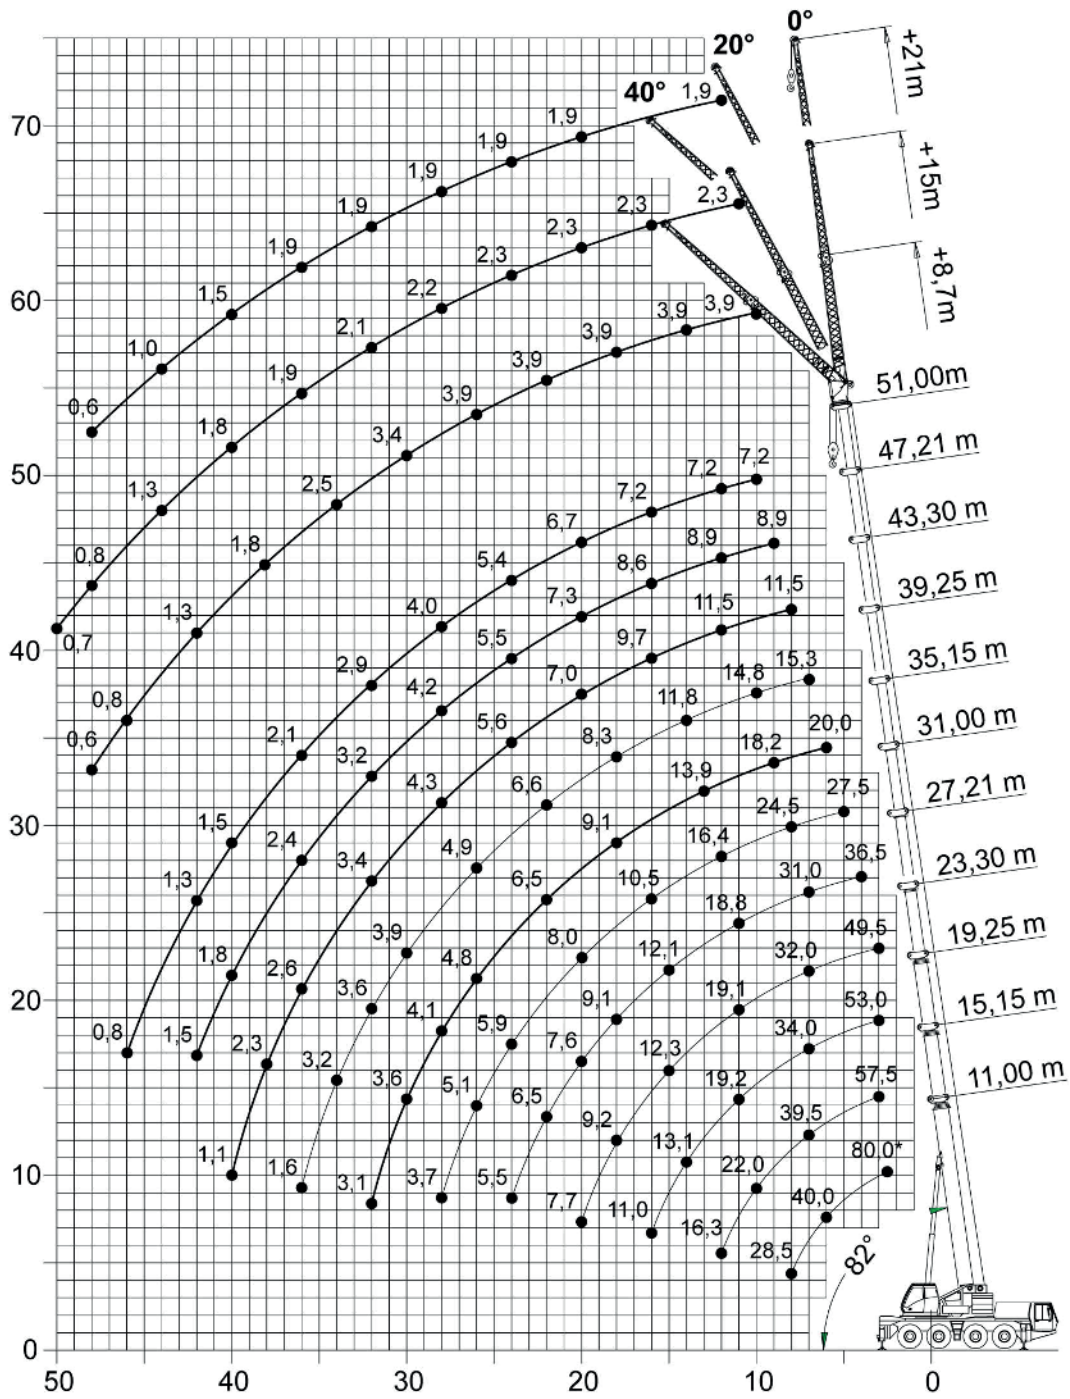

# GROVE GMK4080-1

 11,0 – 51,0 m

 0° - 40°  
8,7/15,0/21,0 m

 7,0 m

 360°

	Hook block • Hakenflasche • Crochet-moufle • Gancho • Ganci • Крюковой блок	H
	(t)	(mm)
	80D	3200
	63D	3000
	40D	2900
	16E	2800
	8 H/B	2350

# Braccio Telescopico

11,0-51,0 m

7,0 m

360°

19,3 t

DIN/ISO

m	11,00	15,15	19,25	23,30	27,21	31,00	35,15	39,25	43,30	47,21	51,00						
2,5	80,0°/75,0°																
3,0	68,0	57,0	53,0	46,5	34,5												
4,0	53,5	50,5	46,5	44,0	34,5	26,0											
5,0	46,0	44,5	41,5	39,0	34,5	26,0	19,2										
6,0	40,0	39,5	38,0	35,0	33,5	26,0	19,2	14,2									
7,0	34,5	34,5	34,0	32,0	31,0	25,5	19,2	14,2	11,0								
8,0	28,0	30,0	30,0	28,5	28,0	24,5	19,2	14,2	11,0	8,3	6,6						
9,0		25,5	25,5	25,0	24,0	23,0	18,2	14,2	11,0	8,3	6,6						
10,0		22,0	22,0	22,5	21,0	21,0	17,1	14,2	11,0	8,3	6,6						
11,0		18,9	19,3	19,1	18,8	18,4	16,0	14,0	11,0	8,3	6,6						
12,0		16,4	16,8	16,6	17,2	16,4	15,0	13,3	11,0	8,3	6,6						
13,0			14,7	14,8	15,2	14,7	13,9	12,5	11,0	8,3	6,6						
14,0			13,1	13,7	13,5	13,1	12,5	11,8	10,8	8,3	6,6						
15,0			11,9	12,3	12,1	11,7	11,3	11,0	10,3	8,3	6,6						
16,0				11,0	11,1	10,9	10,5	10,1	9,7	8,3	6,6						
18,0					9,2	9,0	8,8	9,1	8,3	8,3	8,0	6,6					
20,0					7,7	7,6	8,0	7,6	7,1	6,9	7,2	6,6					
22,0						6,4	6,8	6,4	6,6	6,1	6,0	6,3					
24,0							5,5	5,5	5,7	5,6	5,5	5,3					
26,0								5,1	4,7	4,9	4,8	4,5					
28,0									4,4	4,0	4,3	4,2	3,9				
30,0										3,5	3,7	3,6	3,3				
32,0											3,5	3,3	3,1	2,8			
34,0												3,1	2,9	2,7	2,4		
36,0													2,7	2,5	2,3	2,0	
38,0														2,2	2,0	1,7	
40,0															1,8	1,7	1,4
42,0																0,9	1,2
44,0																	0,9

## Combinazioni delle prolunghe del flacone

Lunghezza Totale	Sequenza di combinazioni per le sezioni di traliccio del flacone			
[m]	6,0 m	1,3 m	7,5 m	6,2 m
9	—	1x	1x	—
15	—	1x	1x	1x
21	1x	1x	1x	1x