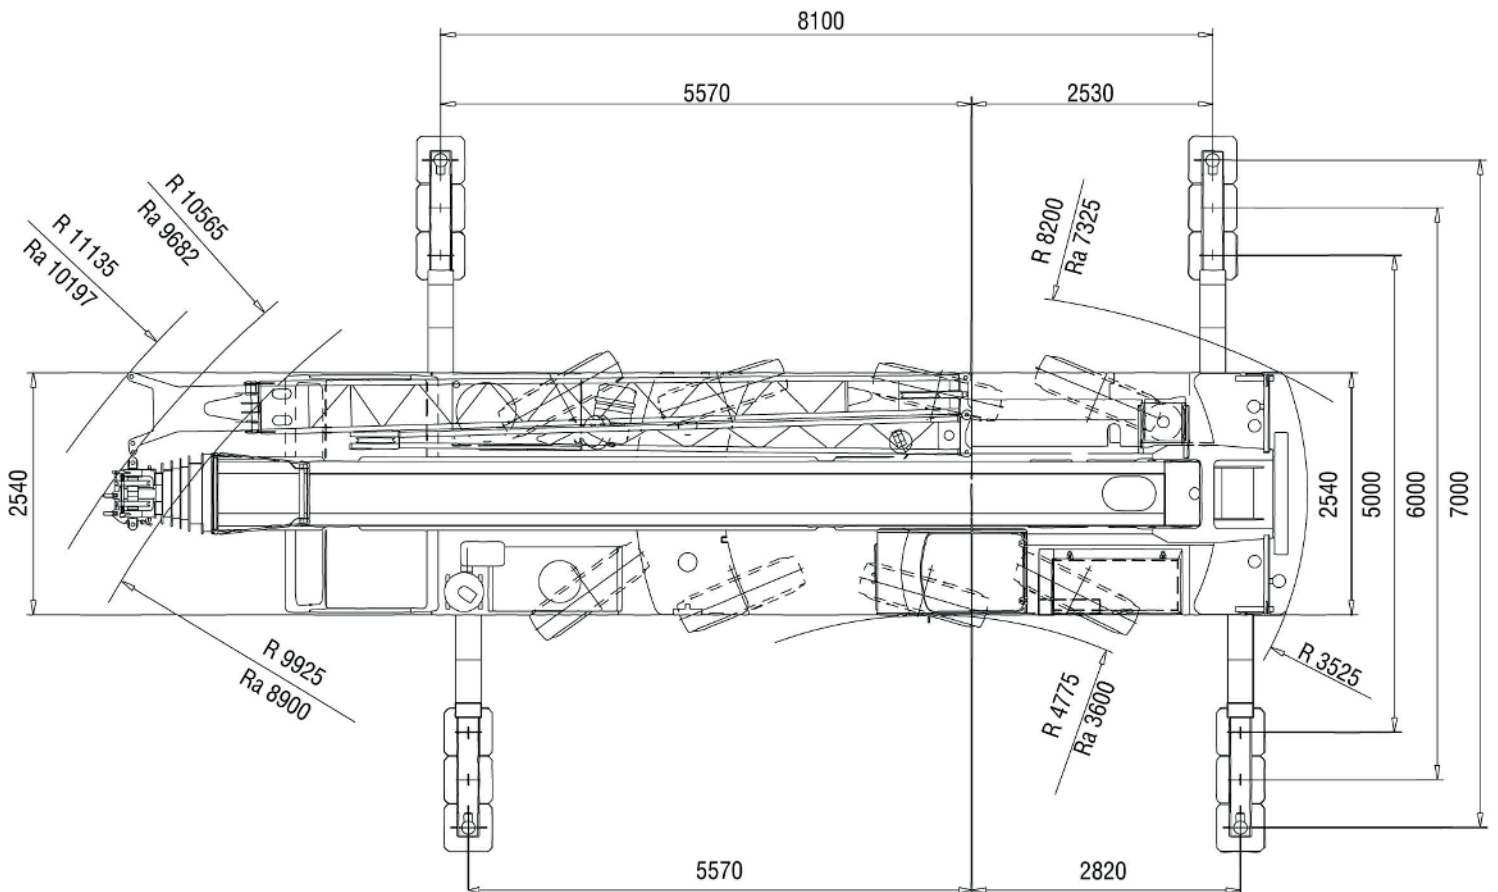

# GROVE GMK4080-1

 11,0 – 51,0 m

 0° - 40°  
8,7/15,0/21,0 m

 7,0 m

 360°

	Hook block • Hakenflasche • Crochet-moufle • Gancho • Ganci • Крюковой блок	H
	(t)	(mm)
	80D	3200
	63D	3000
	40D	2900
	16E	2800
	8 H/B	2350

# Braccio Telescopico

11,0-51,0 m

7,0 m

360°

19,3 t

DIN/ISO

m	11,00	15,15	19,25	23,30	27,21	31,00	35,15	39,25	43,30	47,21	51,00						
2,5	80,0°/75,0°																
3,0	68,0	57,0	53,0	46,5	34,5												
4,0	53,5	50,5	46,5	44,0	34,5	26,0											
5,0	46,0	44,5	41,5	39,0	34,5	26,0	19,2										
6,0	40,0	39,5	38,0	35,0	33,5	26,0	19,2	14,2									
7,0	34,5	34,5	34,0	32,0	31,0	25,5	19,2	14,2	11,0								
8,0	28,0	30,0	30,0	28,5	28,0	24,5	19,2	14,2	11,0	8,3	6,6						
9,0		25,5	25,5	25,0	24,0	23,0	18,2	14,2	11,0	8,3	6,6						
10,0		22,0	22,0	22,5	21,0	21,0	17,1	14,2	11,0	8,3	6,6						
11,0		18,9	19,3	19,1	18,8	18,4	16,0	14,0	11,0	8,3	6,6						
12,0		16,4	16,8	16,6	17,2	16,4	15,0	13,3	11,0	8,3	6,6						
13,0			14,7	14,8	15,2	14,7	13,9	12,5	11,0	8,3	6,6						
14,0			13,1	13,7	13,5	13,1	12,5	11,8	10,8	8,3	6,6						
15,0			11,9	12,3	12,1	11,7	11,3	11,0	10,3	8,3	6,6						
16,0				11,0	11,1	10,9	10,5	10,1	9,7	8,3	6,6						
18,0					9,2	9,0	8,8	9,1	8,3	8,3	8,0	6,6					
20,0					7,7	7,6	8,0	7,6	7,1	6,9	7,2	6,6					
22,0						6,4	6,8	6,4	6,6	6,1	6,0	6,3					
24,0							5,5	5,5	5,7	5,6	5,5	5,3					
26,0								5,1	4,7	4,9	4,8	4,5					
28,0									4,4	4,0	4,3	4,2	3,9				
30,0										3,5	3,7	3,6	3,3				
32,0											3,5	3,3	3,1	2,8			
34,0												3,1	2,9	2,7	2,4		
36,0													2,7	2,5	2,3	2,0	
38,0														2,2	2,0	1,7	
40,0															1,8	1,7	1,4
42,0																0,9	1,2
44,0																	0,9

## Combinazioni delle prolunghe del flacone

Lunghezza Totale	Sequenza di combinazioni per le sezioni di traliccio del flacone			
[m]	6,0 m	1,3 m	7,5 m	6,2 m
9	—	1x	1x	—
15	—	1x	1x	1x
21	1x	1x	1x	1x