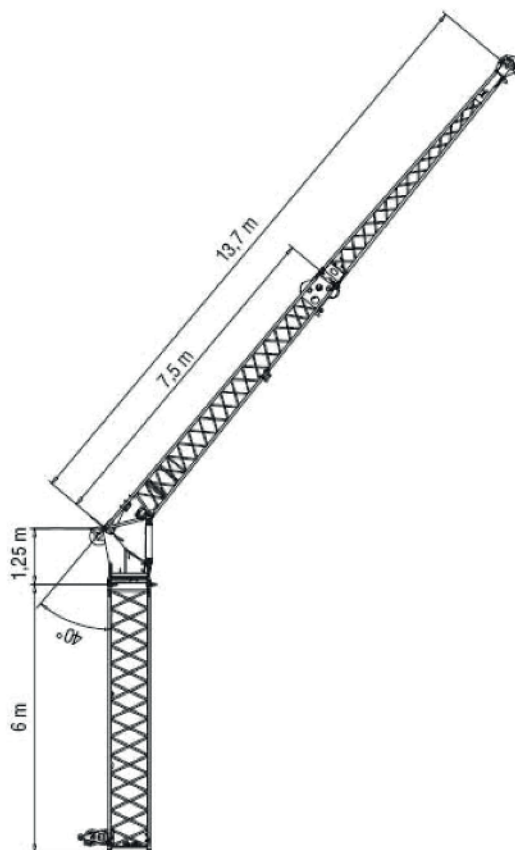

# GROVE GMK4080-1

 11,0 – 51,0 m

 0° - 40°  
8,7/15,0/21,0 m

 7,0 m

 360°

	Hook block • Hakenflasche • Crochet-moufle • Gancho • Ganci • Крюковой блок	H
	(t)	(mm)
	80D	3200
	63D	3000
	40D	2900
	16E	2800
	8 H/B	2350

# Braccio Telescopico

11,0-51,0 m

7,0 m

360°

19,3 t

DIN/ISO

m	11,00	15,15	19,25	23,30	27,21	31,00	35,15	39,25	43,30	47,21	51,00						
2,5	80,0°/75,0°																
3,0	68,0	57,0	53,0	46,5	34,5												
4,0	53,5	50,5	46,5	44,0	34,5	26,0											
5,0	46,0	44,5	41,5	39,0	34,5	26,0	19,2										
6,0	40,0	39,5	38,0	35,0	33,5	26,0	19,2	14,2									
7,0	34,5	34,5	34,0	32,0	31,0	25,5	19,2	14,2	11,0								
8,0	28,0	30,0	30,0	28,5	28,0	24,5	19,2	14,2	11,0	8,3	6,6						
9,0		25,5	25,5	25,0	24,0	23,0	18,2	14,2	11,0	8,3	6,6						
10,0		22,0	22,0	22,5	21,0	21,0	17,1	14,2	11,0	8,3	6,6						
11,0		18,9	19,3	19,1	18,8	18,4	16,0	14,0	11,0	8,3	6,6						
12,0		16,4	16,8	16,6	17,2	16,4	15,0	13,3	11,0	8,3	6,6						
13,0			14,7	14,8	15,2	14,7	13,9	12,5	11,0	8,3	6,6						
14,0			13,1	13,7	13,5	13,1	12,5	11,8	10,8	8,3	6,6						
15,0			11,9	12,3	12,1	11,7	11,3	11,0	10,3	8,3	6,6						
16,0				11,0	11,1	10,9	10,5	10,1	9,7	8,3	6,6						
18,0					9,2	9,0	8,8	9,1	8,3	8,3	8,0	6,6					
20,0					7,7	7,6	8,0	7,6	7,1	6,9	7,2	6,6					
22,0						6,4	6,8	6,4	6,6	6,1	6,0	6,3					
24,0							5,5	5,5	5,7	5,6	5,5	5,3					
26,0								5,1	4,7	4,9	4,8	4,5					
28,0									4,4	4,0	4,3	4,2	3,9				
30,0										3,5	3,7	3,6	3,3				
32,0											3,5	3,3	3,1	2,8			
34,0												3,1	2,9	2,7	2,4		
36,0													2,7	2,5	2,3	2,0	
38,0														2,2	2,0	1,7	
40,0															1,8	1,7	1,4
42,0																0,9	1,2
44,0																	0,9

## Combinazioni delle prolunghe del flacone

Lunghezza Totale	Sequenza di combinazioni per le sezioni di traliccio del flacone			
[m]	6,0 m	1,3 m	7,5 m	6,2 m
9	—	1x	1x	—
15	—	1x	1x	1x
21	1x	1x	1x	1x