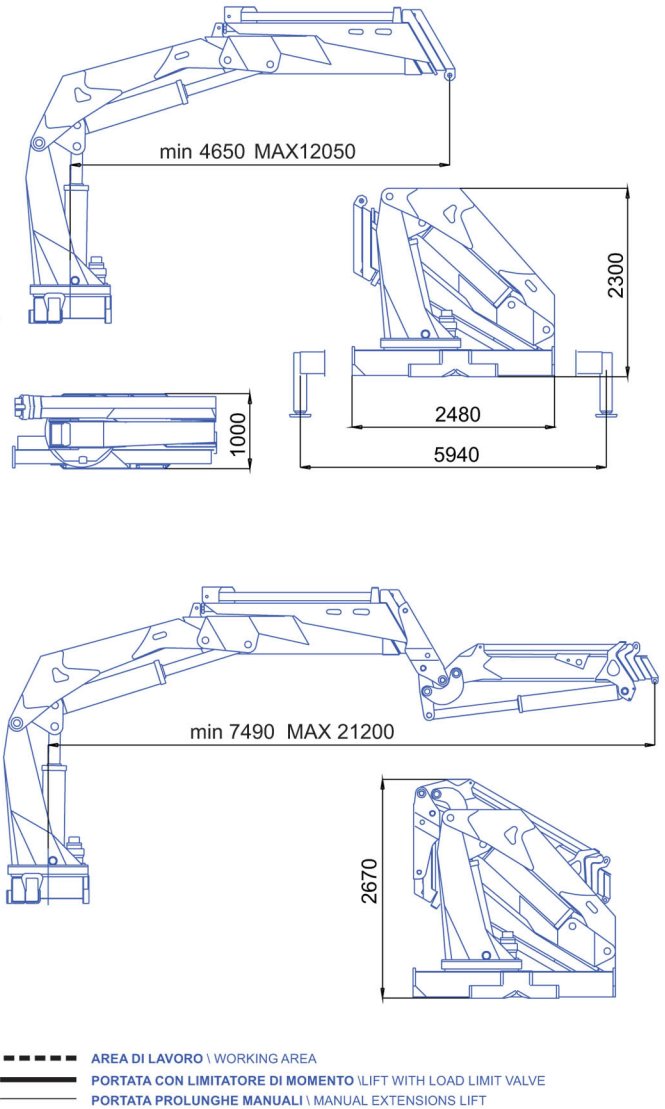

GUARINIELLO
EURONOLEGGIO

ING. BONFIGLIOLI - P40000

P 40000 TL

TL/6SI