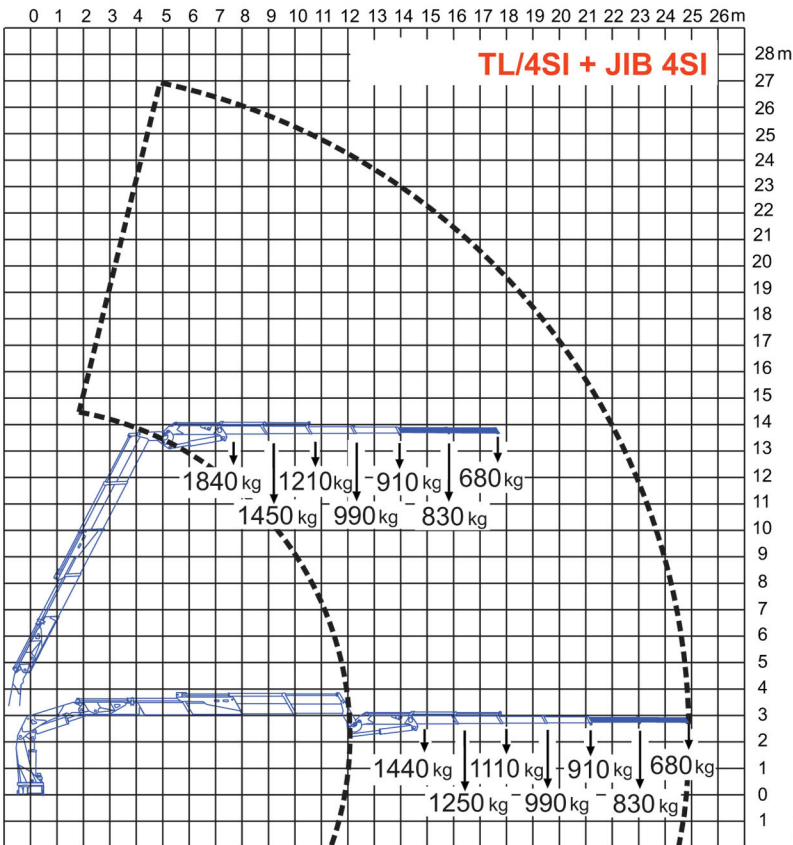

GUARINIELLO
EURONOLEGGIO

ING. BONFIGLIOLI - P40000

P 40000 TL

TL/6SI