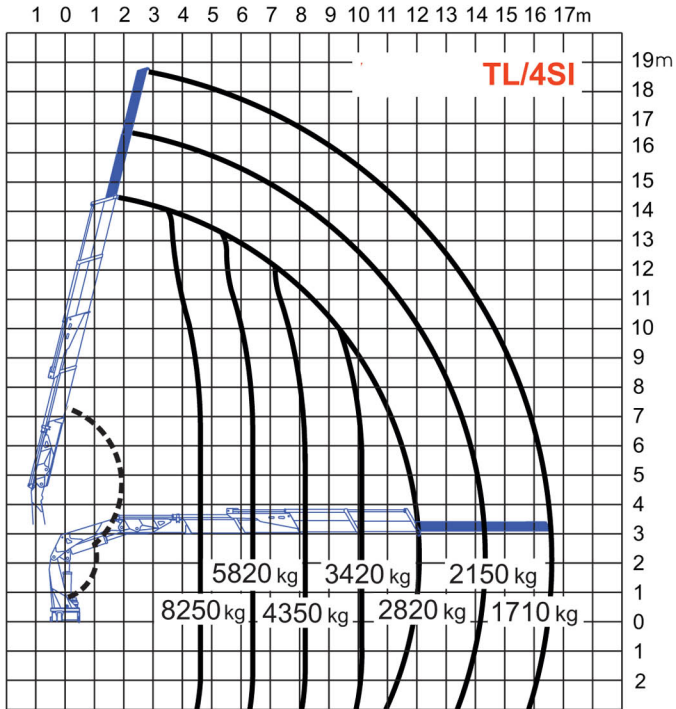

GUARINIELLO
EURONOLEGGIO

ING. BONFIGLIOLI - P40000

P 40000 TL

TL/6SI